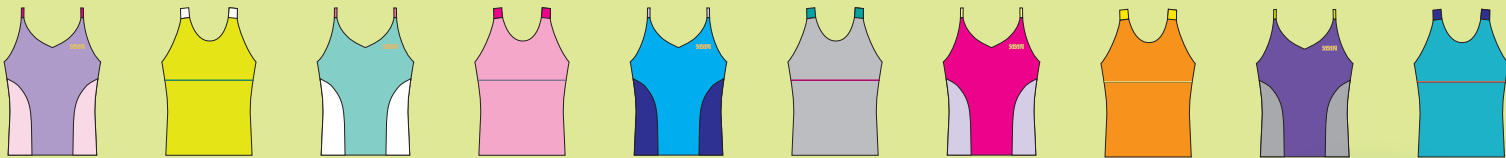

カスタムオーダーで自分だけのオリジナルトップをつくろう！

【Vバック】ST-700V

【Yバック】ST-700Y

【Xバック】ST-700X

**ST-700V・ST-700Y・ST-700X**  
カスタムキャミソールトップ (カップポケット付き)  
¥5,170 (本体価格 ¥4,700)

[サイズ] JL、JO、S、M、L [生地] T (ツウウェイトリコット)  
[写真のサンプルカラー] **A**:T-ライトピンク **B**:T-ブラック **C**:T-ライラック