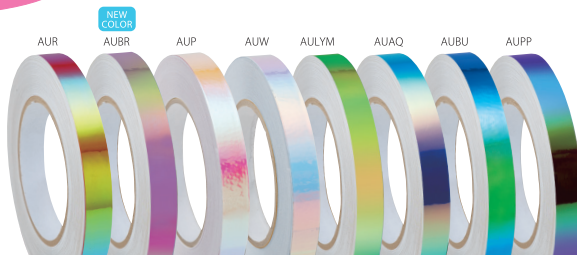

M-14-F 軟質丸型フープ

¥4,180 (本体価格 ¥3,800)

[サイズ] 内径81・85・89cm、重さ300g以上  
[素 材] ポリエチレン  
[カラー] W (ホワイト)

Recommendation  
おすすめ商品

SASAKIのデコレーションテープで自分だけの1本に！組み合わせていろいろな表現ができます！

[使用例]

テープ1巻で  
フープ2~3本が目安です。

HT-8 オーロラテープ ¥2,750 (本体価格 ¥2,500)

[サイズ] 幅1.5cm、長さ約33m

[素 材] ポリエチレンデフレタレート、ポリプロピレン貼り合わせ (裏面粘着)

[カラー] AUR (オーロラレッド) AUBR (オーロラベリー) AUP (オーロラピンク) AUW (オーロラホワイト)  
AULYM (オーロラライム) AUAQ (オーロラアーク) AUBU (オーロラブルー) AUPP (オーロラパープル)

●延伸加工 (伸ばす加工) をほどこすことで、テープに多彩な色を表現しています。  
色による返品・交換はお受けできませんのでご了承ください。